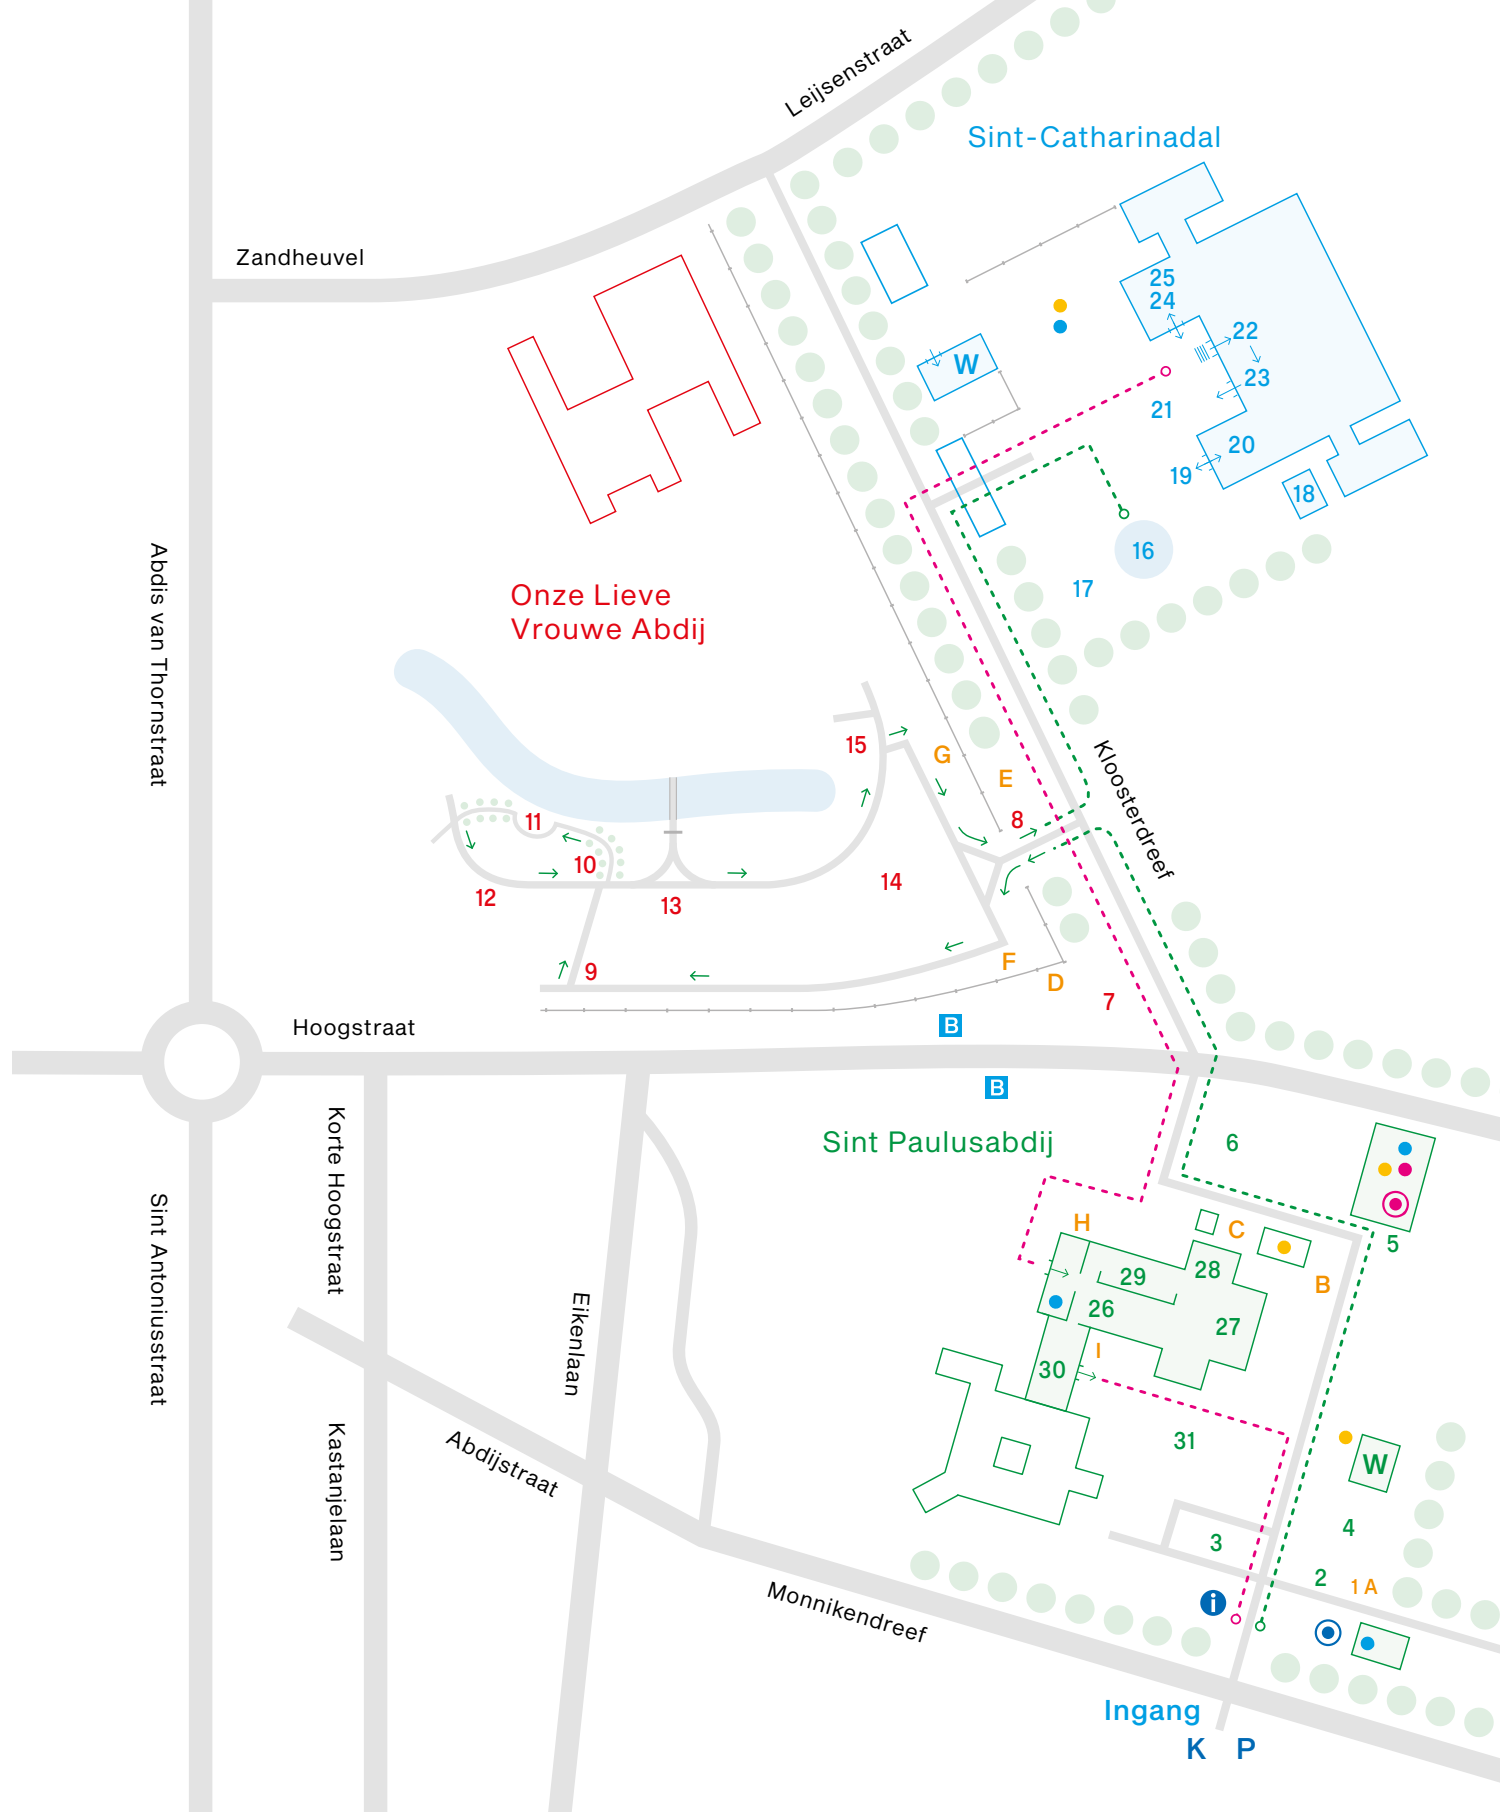

- bushalte lijn 327 en 328 **B**
- parkeren **P**
- kassa **K**
- h3h winkel **W**
- kloosterwinkel **W**
- informatiebalie **i**
- wandelroute heen - - - - -
- wandelroute terug - - - - -
- horeca ●
- toiletten ●
- invalidetoiletten ●
- verzamelpunt rondleidingen ⊙
- educatieproject ⊙
- kloostermuur —

Op bezoek bij de h3h biennale en leuke foto's gemaakt? Deel ze op social media en vergeet ons niet te taggen: **@h3hbiennale #h3hbiennale**